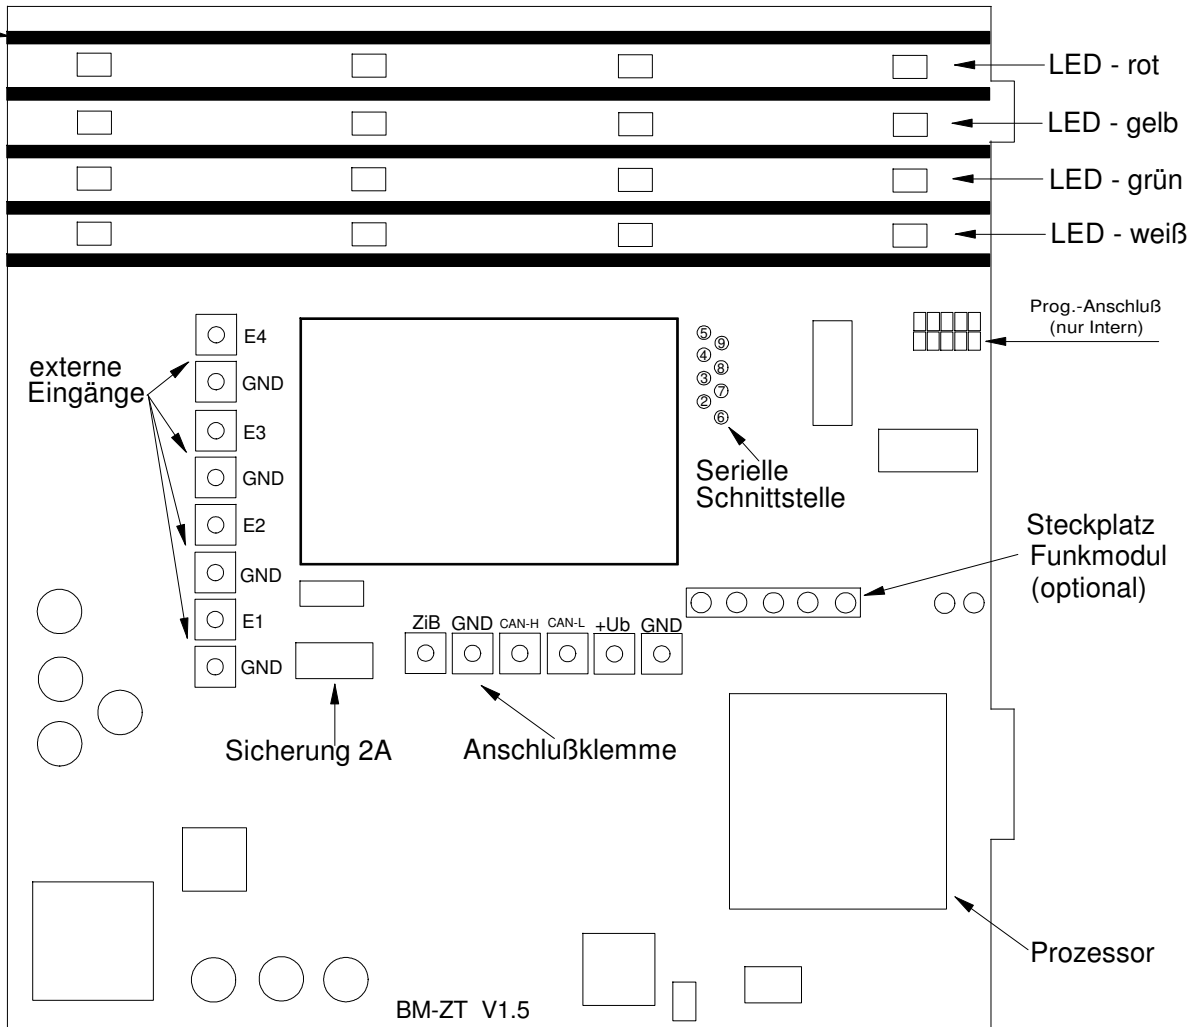

Achtung:
Bei der Montage der Federkraft-Kompaktklemme ist darauf zu achten, dass die ebene Seite der Platine zugewendet ist (siehe Beispielbild).

007507

Seriennummer 6-stellig

Lichttrenner

GND - Masseanschluss der Spannungsversorgung
 +Ub - Versorgungsspannung (24V DC)
 CAN-L - Datenleitung Low des CAN-Bus
 CAN-H - Datenleitung High des CAN-Bus
 GND - Masseanschluss des Zimmerbus
 ZiB - Datenleitung des Zimmerbus

RS232 Verbindungsbuchse (rot, 8-polig)
 2 - RXD, 3 - TXD, 4 - NC, 5 - GND, 6 - NC
 7 - RTS, 8 - CTS, 9 - NC

E1-E4 - Signalleitung des jeweiligen externen Eingangs
 GND - Masseanschluss des jeweiligen externen Eingangs

				Datum:	Name	Anschlußplan:
			Bearb	09.10.15	Kämper	
						Busmodul-Zelo-Technik
						3021-0002-3000